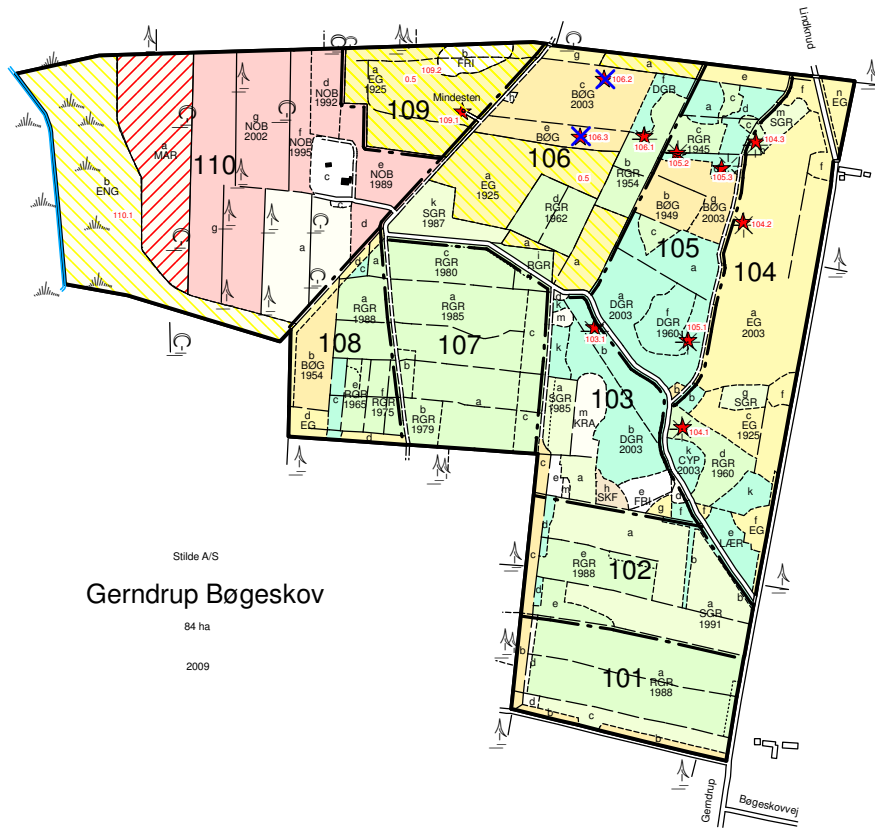

NORD

Stilte A/S
Gerndrup Bøgeskov
84 ha
2009